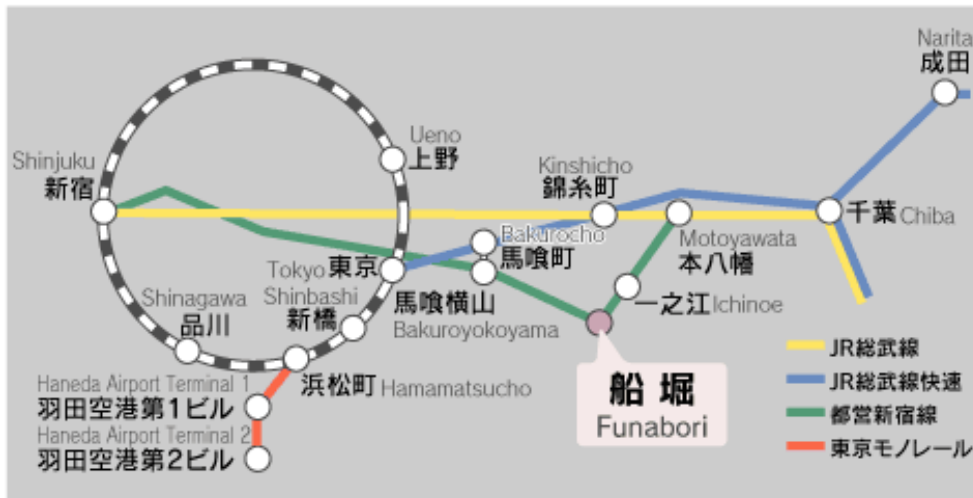

# 会場地図

住所：〒134-0091 東京都江戸川区船堀 4-1-1

## 交通：

**都営新宿線：船堀駅北口より徒歩1分**

改札口(1箇所)を出て、右(新小岩方面)に向い、一つ目の信号の横断歩道を渡った所(船堀街道沿い)になります。

## 東京駅から25分

東京駅(JR総武快速線) 馬喰町駅(乗り換え)・・・馬喰横山駅(都営新宿線) 船堀駅

## 羽田空港から55分

羽田空港駅(エアポート快特/京急線・都営浅草線) 東日本橋駅(乗り換え)・・・  
(徒歩)・・・馬喰横山駅(都営新宿線) 船堀駅