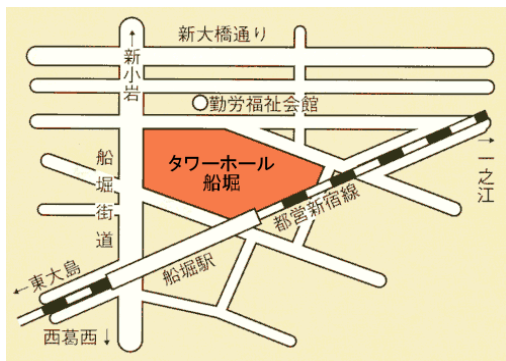

# 会場地図

住所：〒134-0091 東京都江戸川区船堀 4-1-1

## 交通：

**都営新宿線：船堀駅北口より徒歩1分**

改札口(1箇所)を出て、右(新小岩方面)に向い、一つ目の信号の横断歩道を渡った所(船堀街道沿い)になります。

## 東京駅から25分

東京駅(JR総武快速線) 馬喰町駅(乗り換え)・・・馬喰横山駅(都営新宿線) 船堀駅